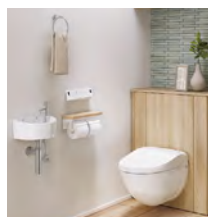

スゴ技洗浄

- ①便器鉢内全面を強力に洗い流す 極みトリプル水流
- ②ノズルまわりについた汚れを強力に洗い流す ノズルオートクリーニング シャッタークリーニング(パワフル)
- ③泡で洗って便器鉢内のキレイを保つ 泡クリーン

SATIS G

優美なフォルムと先進の機能が豊かな時間をもたらすラグジュアリーモデル

SATIS S

コンパクトなサイズがトイレ空間に広がりをもたらすスタイリッシュモデル

トイレ フロート トイレ

足元がひろびろとしていて、気持ちいい。毎日がウキウキするフロート トイレ。

浮かせて、ウキウキ便座が浮いているので、大変だった床のお掃除もサッと一拭き。

トイレ Jフィット

見た目すっきり、お掃除楽ちんのキャビネット付トイレです。

しっかり収納で使いやすい
トイレに置いておきたいストックやお掃除道具などをキャビネット内にすっきり収納。

浴室 システムバスルーム スパージュ お風呂を愛する国の、バスルーム。

アクアフィール

「S」リラックステクノロジーが生む、新しい3つの吐水。

肩湯
あたたまる湯のペールで、心からリラックスできる

肩ほぐし湯
湯の膜に隠された、リズムカルなウェーブ状の吐水が心地よい

腰ほぐし湯
湯の刺激で、背から腰の筋肉をやわらげてほぐす

浴室 システムバスルーム リデア 私らしさが見つかる、バスルーム。

パツとくるりんポイ排水口

パツとゴミがまとまって、カンタンにポイッ。

※写真は湯が見えるように排水口の蓋を外しています。ご使用の際は排水口に蓋をしてください。
※使用状況などの諸条件によりパツとくるりんポイ排水口の効果は異なります。