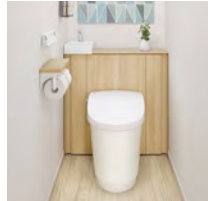

スゴ技洗浄

- ①便器鉢内全面を強力に洗い流す 極みトリプル水流
- ②ノズルまわりについた汚れを強力に洗い流す ノズルオートクリーニング シャッタークリーニング(パワフル)
- ③泡で洗って便器鉢内のキレイを保つ 泡クリーン

SATIS G

優美なフォルムと先進の機能が豊かな時間をもたらすラグジュアリーモデル

SATIS S

コンパクトなサイズがトイレ空間に広がりをもたらすスタイリッシュモデル

トイレ フロート トイレ

足元がひろびろとしていて、気持ちいい。毎日がウキウキするフロート トイレ。

浮かせて、ウキウキ便座が浮いているので、大変だった床のお掃除もサッと一拭き。

トイレ Jフィット

見た目すっきり、お掃除楽ちんのキャビネット付トイレです。

しっかり収納で使いやすい
トイレに置いておきたいストックやお掃除道具などをキャビネット内にすっきり収納。

浴室 システムバスルーム スパージュ お風呂を愛する国の、バスルーム。

アクアフィール

「S」リラックステクノロジーが生む、新しい3つの吐水。

肩湯
あたたまる湯のペールで、心からリラックスできる

肩ほぐし湯
湯の膜に隠された、リズムカルなウェーブ状の吐水が心地よい

腰ほぐし湯
湯の刺激で、背から腰の筋肉をやわらげてほぐす

浴室 システムバスルーム リデア 私らしさが見つかる、バスルーム。

パツとくるりんポイ排水口

パツとゴミがまとまって、カンタンにポイッ。

※写真は湯が見えるように排水口の蓋を外しています。ご使用の際は排水口に蓋をしてください。
※使用状況などの諸条件によりパツとくるりんポイ排水口の効果は異なります。