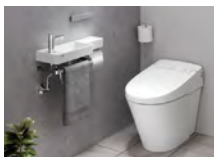

エクステリア

宅配ボックス

留守中でも宅配荷物を受取ることができる便利な宅配ボックス。

※画像は「スマート宅配ポスト」です。

1day
リフォーム

トイレ SATIS X

人と暮らしにゆとりを生むSATIS Xタイプ

トイレがお掃除してくれる。※掃除が不要になるものではありません。
SATIS Xの「スゴ技洗浄」で、毎日の暮らしにゆとりが生まれる。
人とトイレの新しい関係がはじまります。

スゴ技洗浄

- ①便器鉢内全面を強力に洗い流す 極みトリプル水流
- ②ノズルまわりについた汚れを強力に洗い流す ノズルオートクリーニング シャッタークリーニング(パワフル)
- ③泡で洗って便器鉢内のキレイを保つ 泡クリーン

SATIS G

優美なフォルムと先進の機能が豊かな時間をもたらすラグジュアリーモデル

SATIS S

コンパクトなサイズがトイレ空間に広がりをもたらすスタイリッシュモデル

トイレ フロート トイレ

足元がひろびろとしていて、気持ちいい。毎日がウキウキするフロート トイレ。

浮かせて、ウキウキ便座が浮いているので、大変だった床のお掃除もサッと一拭き。

トイレ Jフィット

見た目すっきり、お掃除楽ちんのキャビネット付トイレです。

しっかり収納で使いやすい
トイレに置いておきたいストックやお掃除道具などをキャビネット内にすっきり収納。

浴室 システムバスルーム スパージュ お風呂を愛する国の、バスルーム。

アクアフィール

「S」リラックステクノロジーが生む、新しい3つの吐水。

肩湯
あたたまる湯のペールで、心からリラックスできる

肩ほぐし湯
湯の膜に隠された、リズムカルなウェーブ状の吐水が心地よい

腰ほぐし湯
湯の刺激で、背から腰の筋肉をやわらげてほぐす

浴室 システムバスルーム リデア 私らしさが見つかる、バスルーム。

パツとくるりんポイ排水口

パツとゴミがまとまって、カンタンにポイッ。

※写真は湯が見えるように排水口の蓋を外しています。ご使用の際は排水口に蓋をしてください。
※使用状況などの諸条件によりパツとくるりんポイ排水口の効果は異なります。