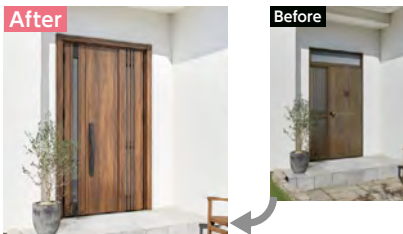

断熱効果 結露軽減 遮音効果
UVカット 侵入抑止効果 経済性

トイレと洗面室の窓を断熱リフォームして、ヒートショックのリスクを軽減!

※現場の状況により施工に必要な時間は異なりますので、「1日」というのはあくまで目安とお考えください。

玄関リフォーム

※マンション用・アパート用も対象です。

リシェント玄関ドア3・玄関引戸2

リシェントなら、壁を壊さず、1日でリフォーム。

今ある枠の上から、新しい枠を取り付けるだけだから、壁や床を傷める心配もありません。